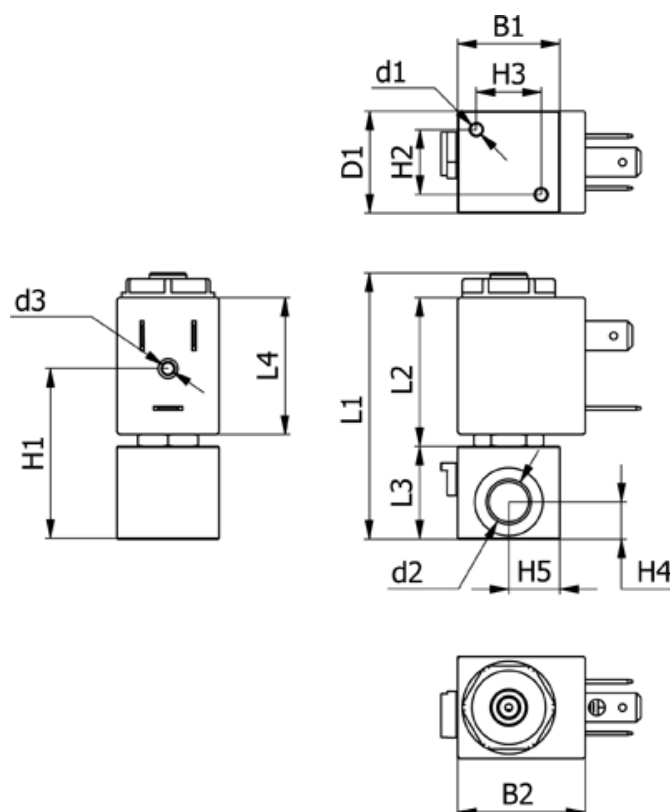

Varenummer: 588N3A612CB0471  
 Beskrivelse: Magnetventil type N3A612.CB0.471 3/2 NC  
 24 VDC dyse 1,2 hus i Messing Portstr. M5

## Mål

B1 = 22	H2 = 14	Lysning = 1.2
B2 = 31.1	H3 = 14	Spænding = 24 VDC
d1 = M3x6	H4 = 6	Ventilfunktion = 3/2 NC
D1 = 22	H5 = 11	
d2 = M5	L1 = 52.2	
d3 = M3x4	L2 = 32.1	
Flow = 0.5	L3 = 16	
H1 = 32.6	L4 = 29.5	